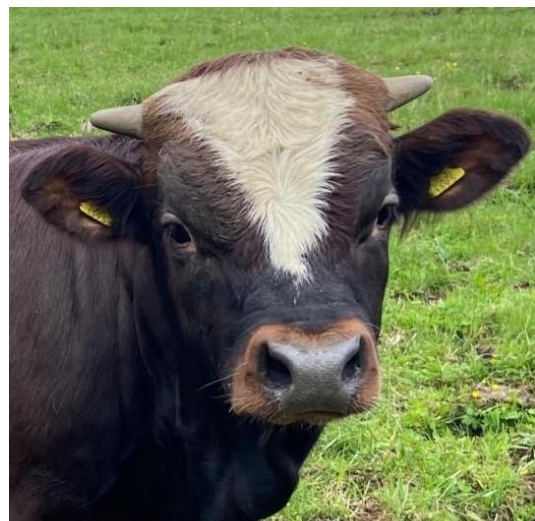

## Lineare Beschreibung Rasse Evolèner Merkblatt zum Merkmal «Stern»

Der Stern entspricht der weissen Farbe an der Stirn der Evolèner-Tiere. Dieses Merkmal ist ein wichtiges Erkennungsmerkmal der Rasse und wird im Rahmen der Linearen Beschreibung der Evolèner erfasst.

### Note 1

Tiere ohne weisse Farbe am Kopf werden mit der Note 1 beschrieben.

### Note 2

Sobald weisse Haare sichtbar sind, wird das Tier mit der Note 2 beschrieben.

**Note 3**

**Note 4**

**Note 5 (entspricht das Ideal)**

**Note 6**

**Note 7**

### Note 8

Mit der Note 8 werden Tiere mit viel Weiss am Kopf beschrieben, dass sich zu den Seiten der Stirn hin ausbreitet und sich in Richtung Nase verlängert, jedoch nicht zu stark ausgedehnt.