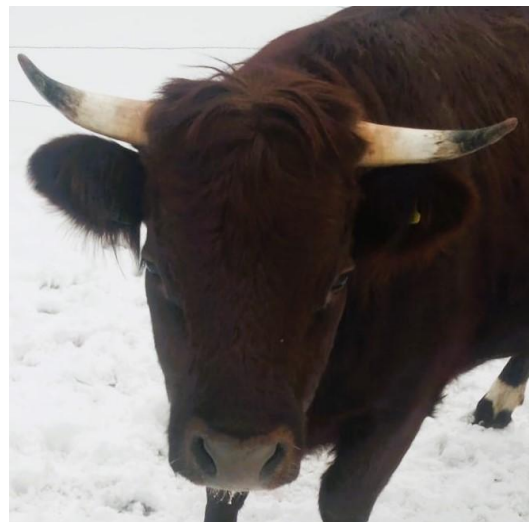

## Lineare Beschreibung Rasse Evolèner Merkblatt zum Merkmal «Stern»

Der Stern entspricht der weissen Farbe an der Stirn der Evolèner-Tiere. Dieses Merkmal ist ein wichtiges Erkennungsmerkmal der Rasse und wird im Rahmen der Linearen Beschreibung der Evolèner erfasst.

### Note 1

Tiere ohne weisse Farbe am Kopf werden mit der Note 1 beschrieben.

### Note 2

Sobald weisse Haare sichtbar sind, wird das Tier mit der Note 2 beschrieben.

**Note 3**

**Note 4**

**Note 5 (entspricht das Ideal)**

**Note 6**

**Note 7**

### Note 8

Mit der Note 8 werden Tiere mit viel Weiss am Kopf beschrieben, dass sich zu den Seiten der Stirn hin ausbreitet und sich in Richtung Nase verlängert, jedoch nicht zu stark ausgedehnt.