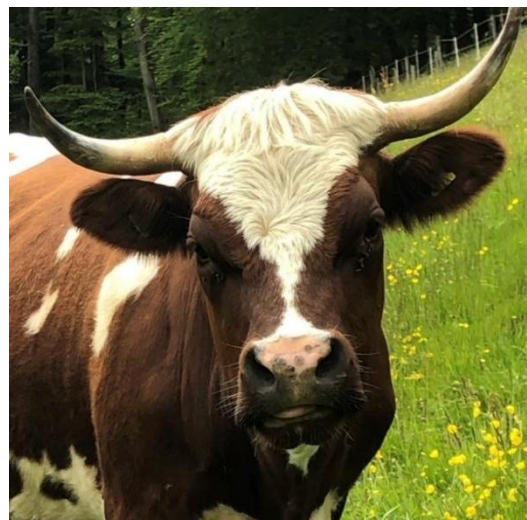

## Lineare Beschreibung Rasse Evolèner Merkblatt zum Merkmal «Stern»

Der Stern entspricht der weissen Farbe an der Stirn der Evolèner-Tiere. Dieses Merkmal ist ein wichtiges Erkennungsmerkmal der Rasse und wird im Rahmen der Linearen Beschreibung der Evolèner erfasst.

### Note 1

Tiere ohne weisse Farbe am Kopf werden mit der Note 1 beschrieben.

### Note 2

Sobald weisse Haare sichtbar sind, wird das Tier mit der Note 2 beschrieben.

**Note 3**

**Note 4**

**Note 5 (entspricht das Ideal)**

**Note 6**

**Note 7**

### Note 8

Mit der Note 8 werden Tiere mit viel Weiss am Kopf beschrieben, dass sich zu den Seiten der Stirn hin ausbreitet und sich in Richtung Nase verlängert, jedoch nicht zu stark ausgedehnt.